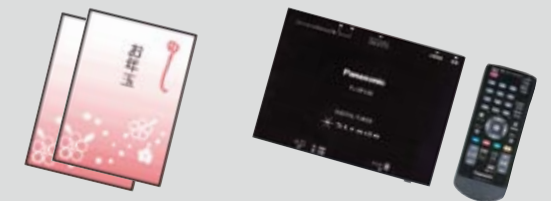

新春特別プライス + 豪華ご成約プレゼント!

新春限定

豪華ご成約プレゼント

01/01 木

01/31 土

※1月末までにご登録いただいた方が対象となります。
※一部対象外の車種があります。

A3/A4/TT
10万円分お年玉クーポン
or
地デジチューナー

A6/A8/Q7
20万円分お年玉クーポン
+
地デジチューナー