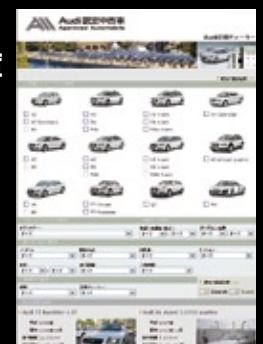

## 期間限定 バリューチケット

03/01 日

03/31 火

※3月末までにご登録いただいた方が対象となります。  
※一部対象外の車種があります。

A3には  
**10万円**

A4/TTには  
**15万円**

A6には  
**20万円**

ご利用対象車は、  
ホームページで総在庫  
約300台の中から  
お選びいただけます!