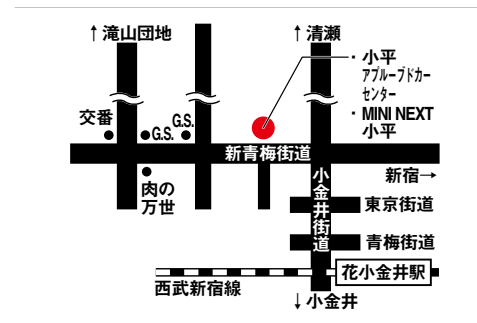

掲載車はほんの一例です。お気軽にお問い合わせください。当社ホームページからも最新在庫情報を検索いただけます。

**Toto BMW**  
**BMW Premium Selection 東大和**  
東京都東大和市清水4-1125  
TEL.042-562-2641  
●営業時間 9:30~18:00  
●定休日 火曜日(月末は営業)  
●URL <http://www.totobmw.co.jp>