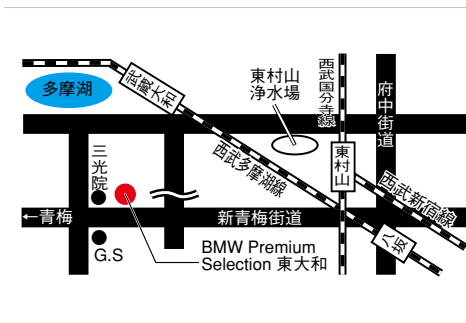

掲載車はほんの一例です。お気軽にお問い合わせください。当社ホームページからも最新在庫情報を検索いただけます。

**Toto BMW**  
**BMW Premium Selection 東大和**  
東京都東大和市清水4-1125  
TEL.042-562-2641  
●営業時間 9:30~18:00  
●定休日 火曜日(月末は営業)  
●URL <http://www.totobmw.co.jp>