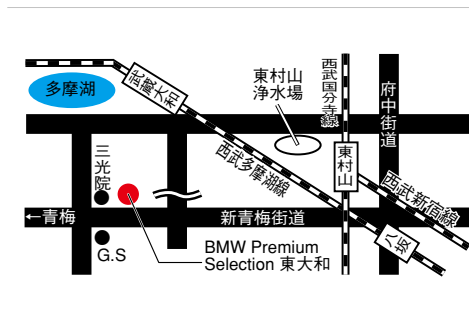

Toto BMW
BMW Premium Selection 東大和
 東京都東大和市清水4-1125
 TEL.042-562-2641
 ●営業時間 9:30~18:00
 ●定休日 火曜日(月末は営業)
 ●URL <http://www.totobmw.co.jp>

MINI NEXT 小平
 TEL.042-479-0357
小平アブルブドカー・センター
 TEL.042-479-1966
 東京都小平市花小金井4-5-19
 ●営業時間 9:30~18:00
 ●定休日 火曜日(月末は営業)
 ●URL <http://www.totobmw.co.jp>