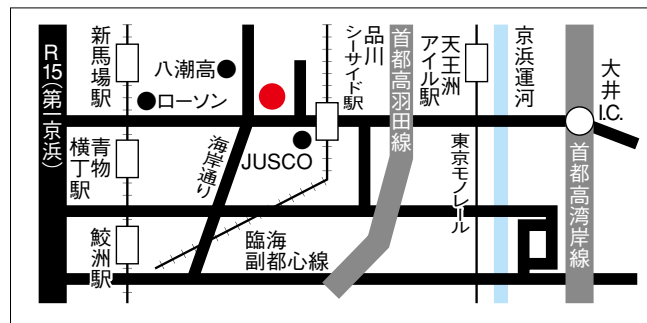

メルセデス・ベンツ 正規販売店
メルセデス・ベンツ品川
〒140-0002 東京都品川区東品川3-28-25
TEL.03-5479-1700 FAX.03-5479-6830
●営業時間 9:00～17:30(平日・土曜) 10:00～17:00(日曜)
●定休日 祝日
●e-mail info@stern-s.co.jp

○車両本体価格は消費税込みで表示しております。○税金(消費税を除く)、保険料、登録に伴う諸費用は含まれておりません。○他にも多数在庫ございます。また、買取のご相談も承ります。お気軽にお問い合わせください。