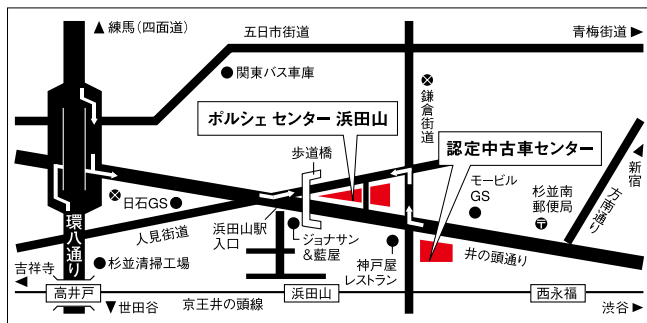

東京スバル株式会社 ポルシェセンター 浜田山 認定中古車センター

東京都杉並区浜田山3-13-11 LACビル 1階
Tel.03-3313-0986

- ●営業時間 9:30 ~ 18:00
- ●定休日 月曜日
- ●web <http://www.porsche-hamadayama.jp>

●認定中古車の価格には、整備費用、保証料を含みます。●表示の価格には、税金(消費税を除く)、保険料、登録時の諸費用を含みません。●価格は予定なく変更される場合があります。●付属品価格等については車両価格に含まれない場合がありますので確認下さい。