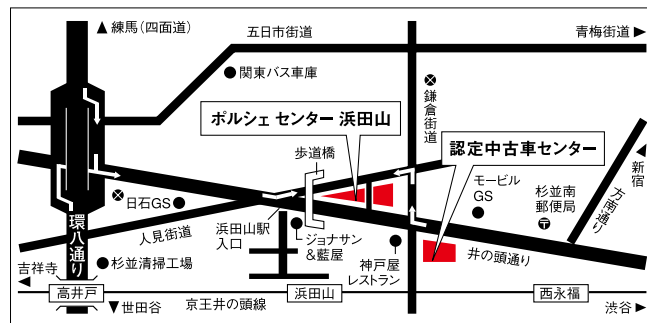

東京スバル株式会社
ポルシェセンター 浜田山 認定中古車センター
東京都杉並区浜田山3-13-11 LACビル 1階
Tel.03-3313-0986
●営業時間 9:30 ~ 18:00
●定休日 月曜日
●web <http://www.porsche-hamayama.jp>

●認定中古車の価格には、整備費用、保証料を含みます。●表示の価格には、税金(消費税を除く)、保険料、登録時の諸費用を含みません。●価格は予定なく変更される場合があります。●付属品価格等については車両価格に含まれない場合もありますので確認下さい。