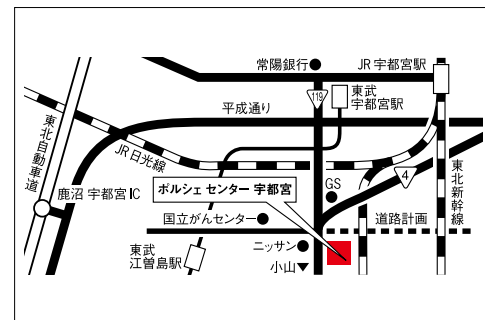

関彰商事株式会社
**ポルシェ センター
宇都宮**
栃木県宇都宮市西原町530-1
TEL.028-684-2131
●営業時間 9:00 ~ 18:00
●定休日 水曜日
●URL <http://www.porsche-utsunomiya.jp>

●認定中古車の価格には、整備費用、保証料を含みます。●表示の価格には、税金(消費税を除く)、保険料、登録時の諸費用を含みません。●価格は予定なく変更される場合があります。●付属品価格等については車両価格に含まれない場合もありますのでご確認ください。