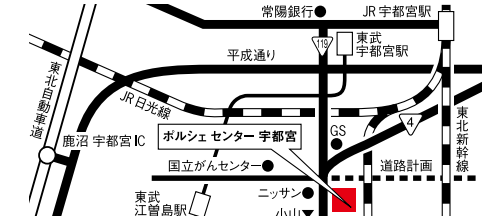

関彰商事株式会社
ポルシェセンター水戸
 茨城県ひたちなか市田彦999-60
 TEL.029-354-1911
 ●営業時間 9:00～18:00
 ●定休日 水曜日
 ●URL <http://www.porsche-mito.jp>

関彰商事株式会社
ポルシェセンター宇都宮
 栃木県宇都宮市西原町530-1
 TEL.028-684-2131
 ●営業時間 9:00～18:00
 ●定休日 水曜日
 ●URL <http://www.porsche-utsunomiya.jp>