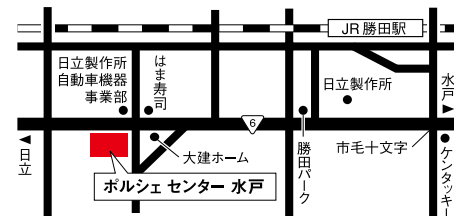

関彰商事株式会社
ポルシェセンター水戸
 茨城県ひたちなか市田彦999-60
 TEL.029-354-1911
 ●営業時間 9:00～18:00
 ●定休日 水曜日
 ●URL <http://www.porsche-mito.jp>

関彰商事株式会社
ポルシェセンター宇都宮
 栃木県宇都宮市西原町530-1
 TEL.028-684-2131
 ●営業時間 9:00～18:00
 ●定休日 水曜日
 ●URL <http://www.porsche-utsunomiya.jp>