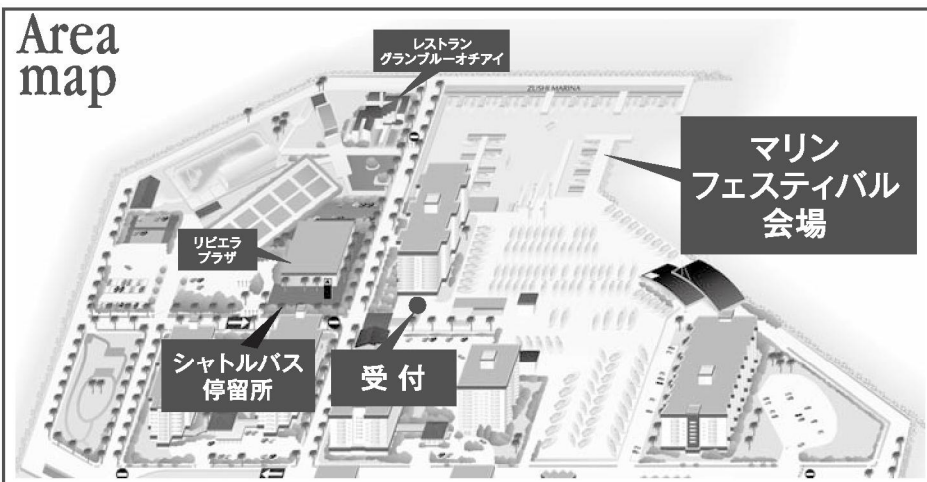

10.10sun.

10:00	ヨットレース観戦 特別クルージング(有料)
11:00	会場オープン
12:00	クルージング 第1便 マリン体験 ステージライブ
13:00	クルージング 第2便
13:30	マリン体験
14:00	クルージング 第3便 ステージライブ
15:00	クルージング 第4便 マリン体験
16:00	ステージライブ
17:00	会場クローズ

10.11mon.

11:00	会場オープン
	ヨット・ボート展示試乗会 輸入車展示試乗会
17:00	会場クローズ

※スケジュールは変更になる場合があります
※天候によりクルージングは中止になることがあります

逗子マリーナ 交通のご案内

アルコール類もご用意
しておりますので
公共交通機関のご利用を
お願い致します。

Area map

■無料シャトルバス時刻表

リビエラプラザ前行				鎌倉駅行					
8	00	15	30	47	8	20	35	50	
9	00	15	30	47	9	05	20	35	50
10	00	15	30	47	10	05	20	35	50
11	00	15	30	47	11	05	20	35	50
12	00	15	30	47	12	05	20	35	50
13	00	15	30	47	13	05	20	35	50
14	00	15	30	47	14	05	20	35	50
15	00	15	32	47	15	05	20	35	50
16	02	15	32	47	16	05	20	35	50
17	02	15	32	47	17	05	20	35	50
18	02	15	32	47	18	05	20	35	50
19	02	15	32	47	19	05	20	35	50
20	02	15	32	47	20	05	20	35	50
21	02	15	32	47	21	05	20	35	50
22					22	05			(最終)