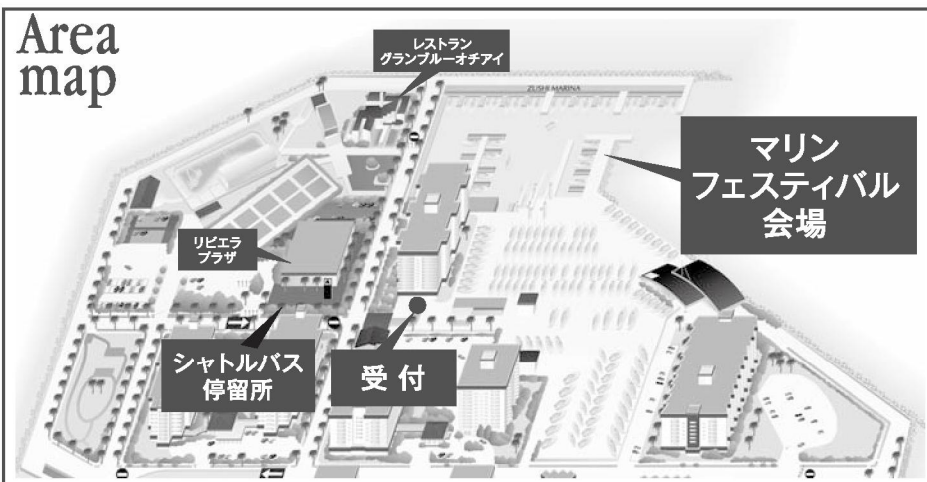

10.10sun.

10:00	ヨットレース観戦 特別クルージング(有料)
11:00	会場オープン
12:00	クルージング 第1便 マリン体験 ステージライブ
13:00	クルージング 第2便
13:30	マリン体験
14:00	クルージング 第3便 ステージライブ
15:00	クルージング 第4便 マリン体験
16:00	ステージライブ
17:00	会場クローズ

10.11mon.

11:00	会場オープン
	ヨット・ボート展示試乗会 輸入車展示試乗会
17:00	会場クローズ

※スケジュールは変更になる場合があります
※天候によりクルージングは中止になることがあります

逗子マリーナ 交通のご案内

アルコール類もご用意
しておりますので
公共交通機関のご利用を
お願い致します。

Area map

無料シャトルバス時刻表

リビエラプラザ前行				鎌倉駅行					
8	00	15	30	47	8	20	35	50	
9	00	15	30	47	9	05	20	35	50
10	00	15	30	47	10	05	20	35	50
11	00	15	30	47	11	05	20	35	50
12	00	15	30	47	12	05	20	35	50
13	00	15	30	47	13	05	20	35	50
14	00	15	30	47	14	05	20	35	50
15	00	15	32	47	15	05	20	35	50
16	02	15	32	47	16	05	20	35	50
17	02	15	32	47	17	05	20	35	50
18	02	15	32	47	18	05	20	35	50
19	02	15	32	47	19	05	20	35	50
20	02	15	32	47	20	05	20	35	50
21	02	15	32	47	21	05	20	35	50
22					22	05	(最終)		